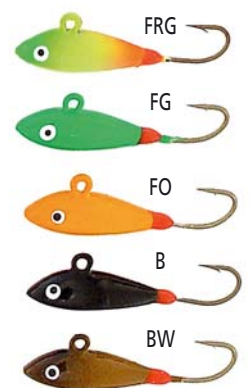

52T Tupsupallo

225 Läikkä

102 PikkuMöntti

Koot:

100 MiniMöntti

Värit:

Original LINDROOS
HANNU LINDROOS KY

33 Toukka