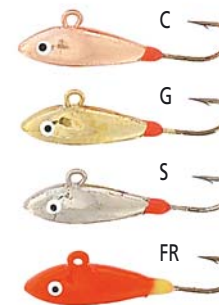

52T Tupsupallo

225 Läikkä

102 PikkuMöntti

Koot:

100 MiniMöntti

Värit:

Original LINDROOS
HANNU LINDROOS KY

33 Toukka

36 Minitippa

37 Neliö

39 Kolmio

41 Kuusi

44 Kierre

52 Pikkupallo

55 Pallo