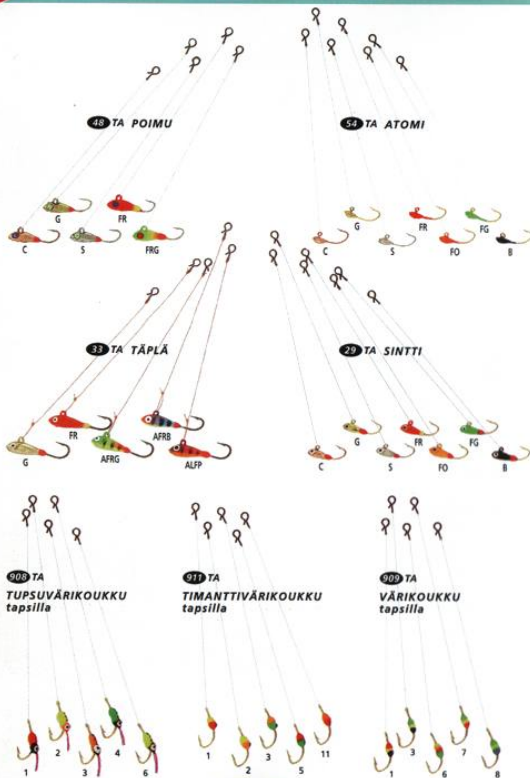

RG

AK

ASBL

WSFR

GLOW

HALI KETJUKOUKUT

710 FS TUPSUVÄRIKETJUKOUKUT

711 F 710 F VÄRIKETJUKOUKUT

712 KETJUKOUKUT

713

LUKKOKETJUT

714 LUKKOKETJUT

HALI TAPSIMORMUSKAT JA -KOUKUT

HALI VÄRIKOUKUT

909 VÄRIKOUKUT

Yksihaara-koukkujen koot: 12, 10, 8, 6, 4, 2

907 MÄTIKOUKUT

911 TIMANTTIKOUKUT

905 VÄRIKOUKUT

Kolmihaara-koukkujen koot: 14, 12, 10, 8, 6

907 MÄTIKOUKUT

911 TIMANTTIKOUKUT

Mormuskat

21 Timantti 1

48D Timanttipoimu

17 Minipori

18 Pori

46 Ötökkä

45 Itikka

44D Timanttikierre

50 Silmä

49