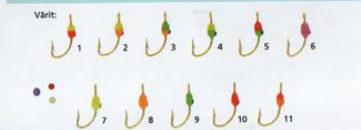

712 KETJUKOUKUT

713

LUKKOKETJUT

714 LUKKOKETJUT

HALI TAPSIMORMUSKAT JA -KOUKUT

HALI VÄRIKOUKUT

909 VÄRIKOUKUT

Yksihaara-koukkujen koot: 12, 10, 8, 6, 4, 2

907 MÄTIKOUKUT

911 TIMANTTIKOUKUT

905 VÄRIKOUKUT

Kolmihaara-koukkujen koot: 14, 12, 10, 8, 6

907 MÄTIKOUKUT

911 TIMANTTIKOUKUT

Mormuskat

21 Timantti 1