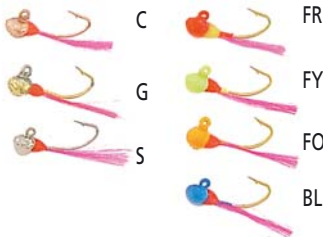

48D Timanttipoimu

17 Minipori

18 Pori

46 Ötökkä

45 Itikka

44D Timanttikierre

50 Silmä

49

52T Tupsupallo

225 Läikkä

102 PikkuMöntti

Koot:

100 MiniMöntti

Värit:

Original LINDROOS
HANNU LINDROOS KY

33 Toukka