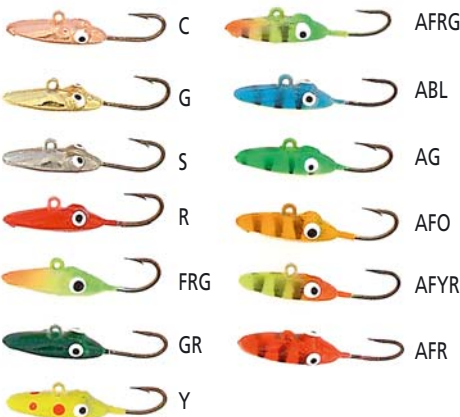

48D Timanttipoimu

17 Minipori

18 Pori

46 Ötökkä

45 Itikka

44D Timanttikierre

50 Silmä

49

52T Tupsupallo

225 Läikkä

102 PikkuMöntti

Koot:

100 MiniMöntti

Värit:

Original LINDROOS
HANNU LINDROOS KY

33 Toukka