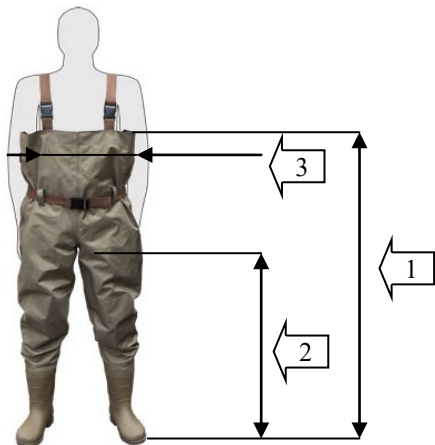

**Таблица размеров вейдеров EF**

Номер на рисунке	1	2	3	
Размер	Длина внешнего шва, см	Длина внутреннего шва, см	Обхват по груди, см	Размер сапога
M	134	90	124	40-41
L	136	90	124	42-43
XL	146	95	130	44-45
XXL	148	95	130	45-46