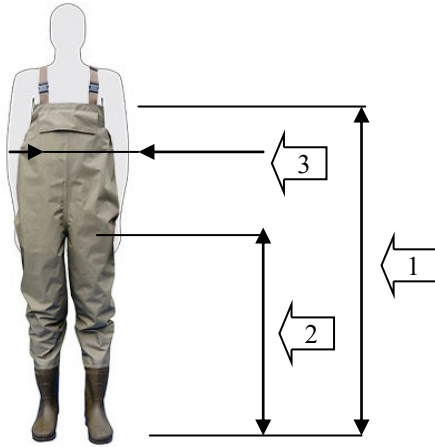

Таблица размеров вейдеров EFH

Номер на рисунке	1	2	3	
Размер	Длина внешнего шва, см	Длина внутреннего шва, см	Обхват по груди, см	Размер сапога
M	142	90	120	40-41
L	145	90	120	42-43
XL	153	96	132	44-45
XXL	156	100	132	45-46