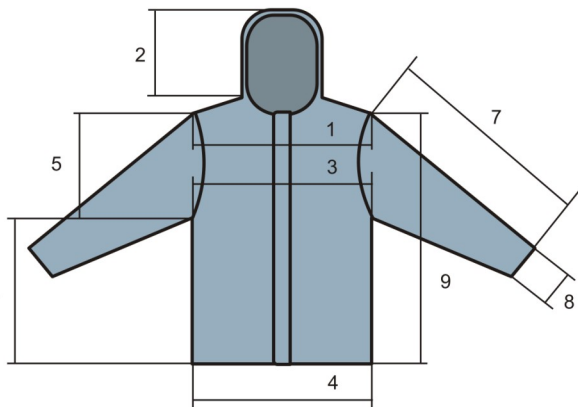

EFP Envision Fisher Profi (Куртка)

размер	1	2	3	4	5	6	7	8	9
M	52 см	33 см	58 см	59 см	27 см	46 см	65 см	18 см	73 см
L	54 см	33 см	60 см	62 см	27 см	46 см	68 см	18 см	74 см
XL	56 см	33 см	64 см	66 см	27 см	46 см	69 см	18 см	76 см
XXL	59 см	35 см	66 см	67 см	28 см	46 см	70 см	18 см	76 см
XXXL	62 см	37 см	69 см	69 см	28 см	46 см	72 см	18 см	76 см

EFP Envision Fisher Profi (Брюки)

размер	10	11	12	13	14	15	16	17
M	28 см	45 см	27 см	52 см	17 см	39 см	125 см	25 см
L	28 см	45 см	28 см	52 см	17 см	41 см	127 см	25 см
XL	28 см	45 см	28 см	53 см	17 см	41 см	130 см	25 см
XXL	28 см	45 см	28 см	55 см	17 см	43 см	136 см	24 см
XXXL	28 см	48 см	28 см	56 см	18 см	44 см	136 см	26 см

10— минимальная длина лямок

11— максимальная длина лямок