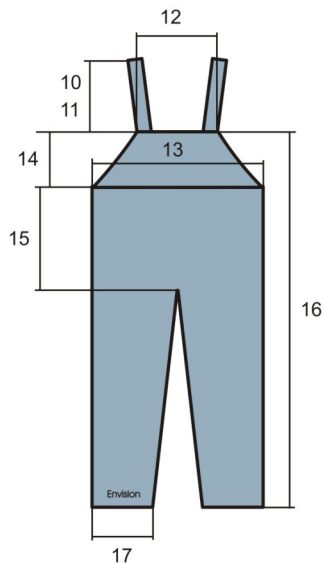

EFP Envision Fisher Profi (Куртка)

размер	1	2	3	4	5	6	7	8	9
M	52 см	33 см	58 см	59 см	27 см	46 см	65 см	18 см	73 см
L	54 см	33 см	60 см	62 см	27 см	46 см	68 см	18 см	74 см
XL	56 см	33 см	64 см	66 см	27 см	46 см	69 см	18 см	76 см
XXL	59 см	35 см	66 см	67 см	28 см	46 см	70 см	18 см	76 см
XXXL	62 см	37 см	69 см	69 см	28 см	46 см	72 см	18 см	76 см

EFP Envision Fisher Profi (Брюки)

размер	10	11	12	13	14	15	16	17
M	28 см	45 см	27 см	52 см	17 см	39 см	125 см	25 см
L	28 см	45 см	28 см	52 см	17 см	41 см	127 см	25 см
XL	28 см	45 см	28 см	53 см	17 см	41 см	130 см	25 см
XXL	28 см	45 см	28 см	55 см	17 см	43 см	136 см	24 см
XXXL	28 см	48 см	28 см	56 см	18 см	44 см	136 см	26 см

10— минимальная длина лямок

11— максимальная длина лямок