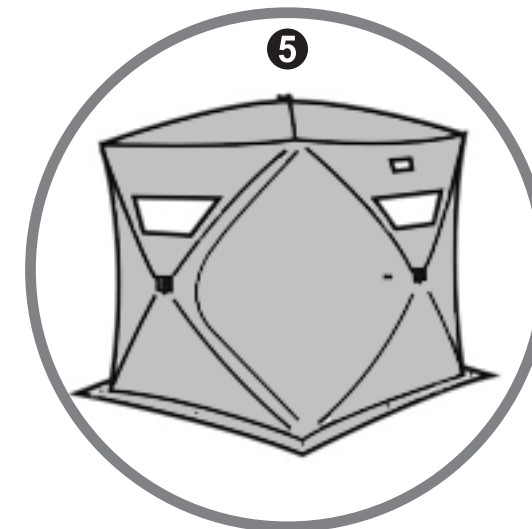

Envision Ice Cube Instruction Manual Инструкция по использованию быстросборной палатки

SET UP / Сборка

1. Поставьте палатку вертикально, раскрывающимися концами вверх.

2. Разверните четыре угла палатки и потяните за центральный «пятак» так, что бы сверху получилась плоская поверхность.

3. Потяните за любой из боковых центральных пятаков так, что бы боковая поверхность стала плоской и немного выпуклой.

4. Сделайте то же самое с трёх остальных сторон палатки.

5. Палатка собрана. Закрепите её колышками по периметру и, при необходимости установите растяжки.

ENVISION

www.BADGER.ru

FOLD DOWN / Разборка

1. Снимите все растяжки и колышки.

2. Надавите на центральный пятак любой из 4-х сторон так, чтобы поверхность прогнулась и сложилась.

3. Сделайте то же самое с остальных трёх сторон палатки.

4. Прилагая небольшое усилие, надавите на центральный пятак верхней поверхности палатки.

5. Соберите палатку, соединив все четыре угла в верхней точке. Соедините элементы палатки крепёжным ремешком.