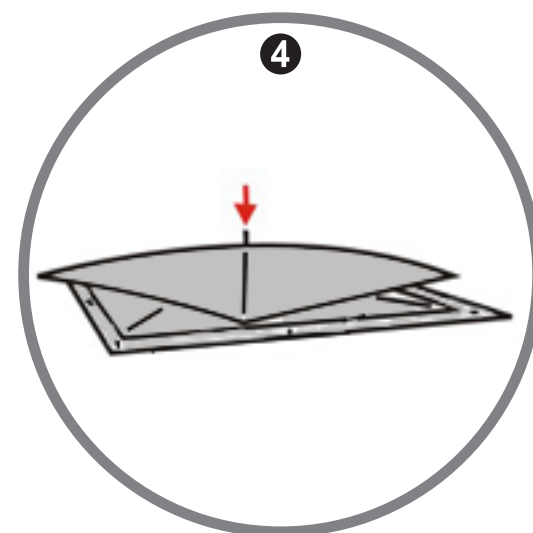

3. Потяните за любой из боковых центральных пятаков так, что бы боковая поверхность стала плоской и немного выпуклой.

4. Сделайте то же самое с трёх остальных сторон палатки.

5. Палатка собрана. Закрепите её колышками по периметру и, при необходимости установите растяжки.

ENVISION

www.BADGER.ru

FOLD DOWN / Разборка

1. Снимите все растяжки и колышки.

2. Надавите на центральный пятак любой из 4-х сторон так, чтобы поверхность прогнулась и сложилась.

3. Сделайте то же самое с остальных трёх сторон палатки.

4. Прилагая небольшое усилие, надавите на центральный пятак верхней поверхности палатки.

5. Соберите палатку, соединив все четыре угла в верхней точке. Соедините элементы палатки крепёжным ремешком.