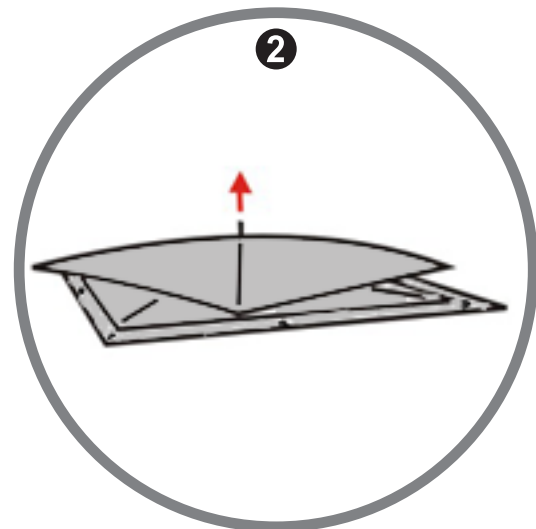

Envision Ice Cube Instruction Manual Инструкция по использованию быстросборной палатки

SET UP / Сборка

1. Поставьте палатку вертикально, раскрывающимися концами вверх.

2. Разверните четыре угла палатки и потяните за центральный «пятак» так, что бы сверху получилась плоская поверхность.

3. Потяните за любой из боковых центральных пятаков так, что бы боковая поверхность стала плоской и немного выпуклой.

4. Сделайте то же самое с трёх остальных сторон палатки.

5. Палатка собрана. Закрепите её колышками по периметру и, при необходимости установите растяжки.

ENVISION

www.BADGER.ru

FOLD DOWN / Разборка

1. Снимите все растяжки и колышки.

2. Надавите на центральный пятак любой из 4-х сторон так, чтобы поверхность прогнулась и сложилась.

3. Сделайте то же самое с остальных трёх сторон палатки.

4. Прилагая небольшое усилие, надавите на центральный пятак верхней поверхности палатки.

5. Соберите палатку, соединив все четыре угла в верхней точке. Соедините элементы палатки крепёжным ремешком.