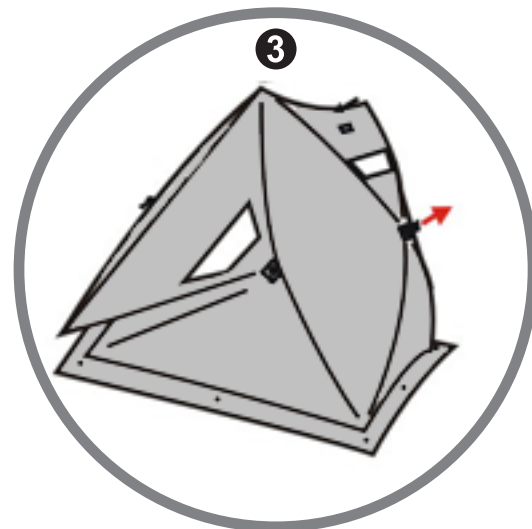

Envision Ice Cube Instruction Manual Инструкция по использованию быстросборной палатки

SET UP / Сборка

1. Поставьте палатку вертикально, раскрывающимися концами вверх.

2. Разверните четыре угла палатки и потяните за центральный «пятак» так, что бы сверху получилась плоская поверхность.

3. Потяните за любой из боковых центральных пятаков так, что бы боковая поверхность стала плоской и немного выпуклой.

4. Сделайте то же самое с трёх остальных сторон палатки.

5. Палатка собрана. Закрепите её колышками по периметру и, при необходимости установите растяжки.

ENVISION

www.BADGER.ru

FOLD DOWN / Разборка

1. Снимите все растяжки и колышки.

2. Надавите на центральный пятак любой из 4-х сторон так, чтобы поверхность прогнулась и сложилась.

3. Сделайте то же самое с остальных трёх сторон палатки.

4. Прилагая небольшое усилие, надавите на центральный пятак верхней поверхности палатки.

5. Соберите палатку, соединив все четыре угла в верхней точке. Соедините элементы палатки крепёжным ремешком.