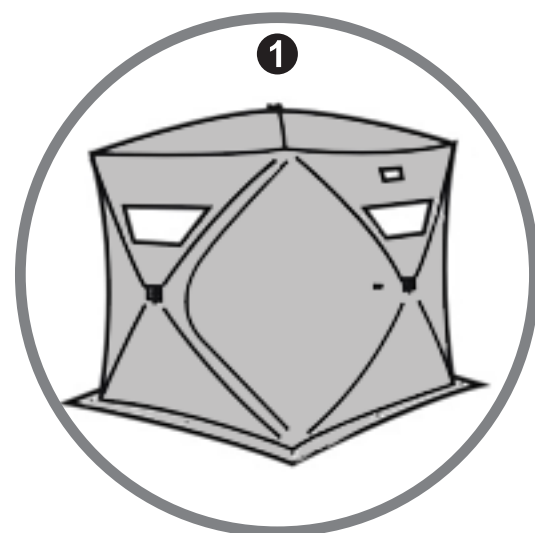

Envision Ice Cube Instruction Manual Инструкция по использованию быстросборной палатки

SET UP / Сборка

1. Поставьте палатку вертикально, раскрывающимися концами вверх.

2. Разверните четыре угла палатки и потяните за центральный «пятак» так, что бы сверху получилась плоская поверхность.

3. Потяните за любой из боковых центральных пятаков так, что бы боковая поверхность стала плоской и немного выпуклой.

4. Сделайте то же самое с трёх остальных сторон палатки.

5. Палатка собрана. Закрепите её колышками по периметру и, при необходимости установите растяжки.

ENVISION

www.BADGER.ru

FOLD DOWN / Разборка

1. Снимите все растяжки и колышки.

2. Надавите на центральный пятак любой из 4-х сторон так, чтобы поверхность прогнулась и сложилась.

3. Сделайте то же самое с остальных трёх сторон палатки.

4. Прилагая небольшое усилие, надавите на центральный пятак верхней поверхности палатки.

5. Соберите палатку, соединив все четыре угла в верхней точке. Соедините элементы палатки крепёжным ремешком.