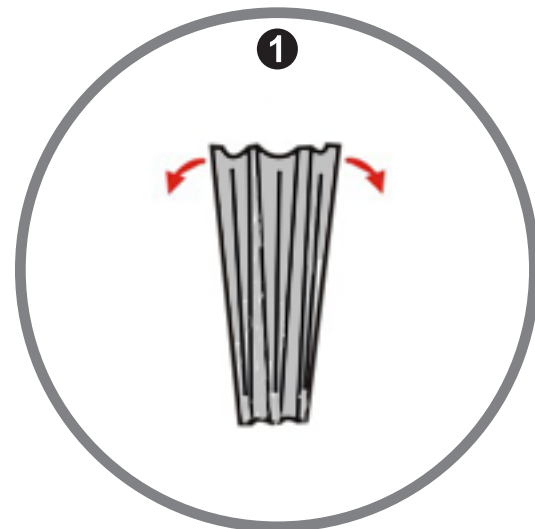

Envision Ice Cube Instruction Manual Инструкция по использованию быстросборной палатки

SET UP / Сборка

1. Поставьте палатку вертикально, раскрывающимися концами вверх.

2. Разверните четыре угла палатки и потяните за центральный «пятак» так, что бы сверху получилась плоская поверхность.

3. Потяните за любой из боковых центральных пятаков так, что бы боковая поверхность стала плоской и немного выпуклой.

4. Сделайте то же самое с трёх остальных сторон палатки.

5. Палатка собрана. Закрепите её колышками по периметру и, при необходимости установите растяжки.

ENVISION

www.BADGER.ru

FOLD DOWN / Разборка

1. Снимите все растяжки и колышки.

2. Надавите на центральный пятак любой из 4-х сторон так, чтобы поверхность прогнулась и сложилась.

3. Сделайте то же самое с остальных трёх сторон палатки.

4. Прилагая небольшое усилие, надавите на центральный пятак верхней поверхности палатки.

5. Соберите палатку, соединив все четыре угла в верхней точке. Соедините элементы палатки крепёжным ремешком.