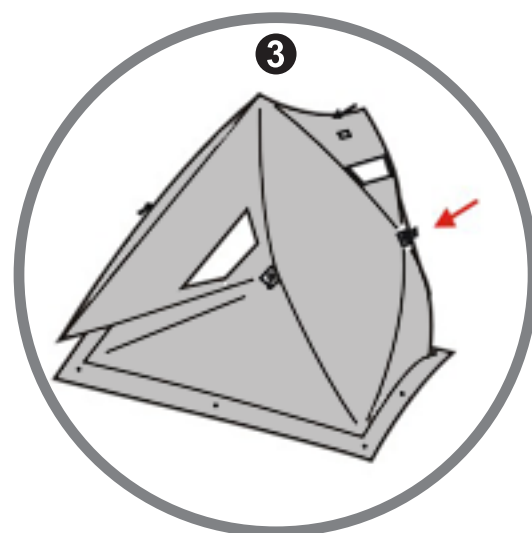

3. Потяните за любой из боковых центральных пятаков так, что бы боковая поверхность стала плоской и немного выпуклой.

4. Сделайте то же самое с трёх остальных сторон палатки.

5. Палатка собрана. Закрепите её колышками по периметру и, при необходимости установите растяжки.

ENVISION

www.BADGER.ru

FOLD DOWN / Разборка

1. Снимите все растяжки и колышки.

2. Надавите на центральный пятак любой из 4-х сторон так, чтобы поверхность прогнулась и сложилась.

3. Сделайте то же самое с остальных трёх сторон палатки.

4. Прилагая небольшое усилие, надавите на центральный пятак верхней поверхности палатки.

5. Соберите палатку, соединив все четыре угла в верхней точке. Соедините элементы палатки крепёжным ремешком.