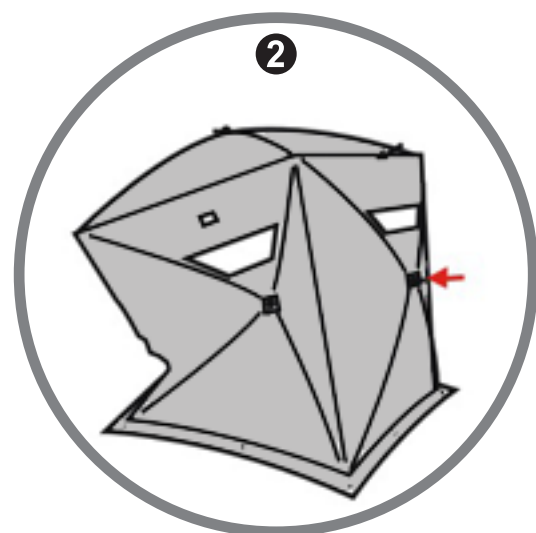

Envision Ice Cube Instruction Manual Инструкция по использованию быстросборной палатки

SET UP / Сборка

1. Поставьте палатку вертикально, раскрывающимися концами вверх.

2. Разверните четыре угла палатки и потяните за центральный «пятак» так, что бы сверху получилась плоская поверхность.

3. Потяните за любой из боковых центральных пятаков так, что бы боковая поверхность стала плоской и немного выпуклой.

4. Сделайте то же самое с трёх остальных сторон палатки.

5. Палатка собрана. Закрепите её колышками по периметру и, при необходимости установите растяжки.

ENVISION

www.BADGER.ru

FOLD DOWN / Разборка

1. Снимите все растяжки и колышки.

2. Надавите на центральный пятак любой из 4-х сторон так, чтобы поверхность прогнулась и сложилась.

3. Сделайте то же самое с остальных трёх сторон палатки.

4. Прилагая небольшое усилие, надавите на центральный пятак верхней поверхности палатки.

5. Соберите палатку, соединив все четыре угла в верхней точке. Соедините элементы палатки крепёжным ремешком.