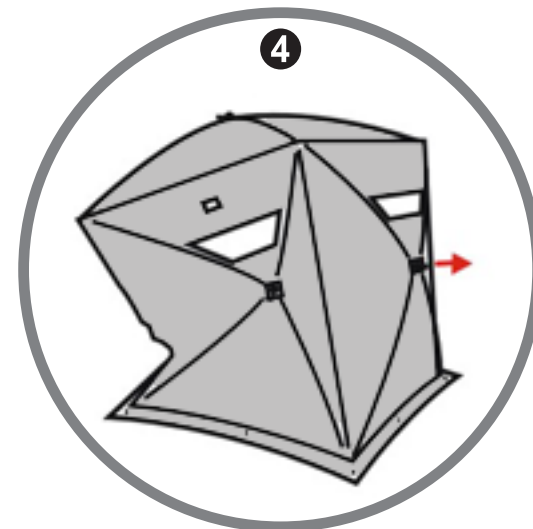

Envision Ice Cube Instruction Manual Инструкция по использованию быстросборной палатки

SET UP / Сборка

1. Поставьте палатку вертикально, раскрывающимися концами вверх.

2. Разверните четыре угла палатки и потяните за центральный «пятак» так, что бы сверху получилась плоская поверхность.

3. Потяните за любой из боковых центральных пятаков так, что бы боковая поверхность стала плоской и немного выпуклой.

4. Сделайте то же самое с трёх остальных сторон палатки.

5. Палатка собрана. Закрепите её колышками по периметру и, при необходимости установите растяжки.

ENVISION

www.BADGER.ru

FOLD DOWN / Разборка

1. Снимите все растяжки и колышки.

2. Надавите на центральный пятак любой из 4-х сторон так, чтобы поверхность прогнулась и сложилась.

3. Сделайте то же самое с остальных трёх сторон палатки.

4. Прилагая небольшое усилие, надавите на центральный пятак верхней поверхности палатки.

5. Соберите палатку, соединив все четыре угла в верхней точке. Соедините элементы палатки крепёжным ремешком.