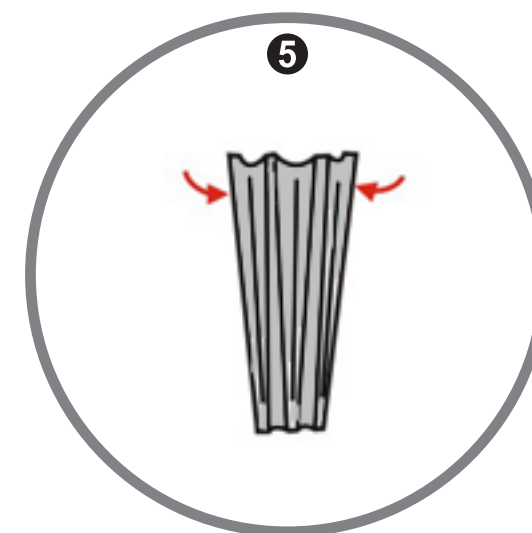

3. Потяните за любой из боковых центральных пятаков так, что бы боковая поверхность стала плоской и немного выпуклой.

4. Сделайте то же самое с трёх остальных сторон палатки.

5. Палатка собрана. Закрепите её колышками по периметру и, при необходимости установите растяжки.

ENVISION

www.BADGER.ru

FOLD DOWN / Разборка

1. Снимите все растяжки и колышки.

2. Надавите на центральный пятак любой из 4-х сторон так, чтобы поверхность прогнулась и сложилась.

3. Сделайте то же самое с остальных трёх сторон палатки.

4. Прилагая небольшое усилие, надавите на центральный пятак верхней поверхности палатки.

5. Соберите палатку, соединив все четыре угла в верхней точке. Соедините элементы палатки крепёжным ремешком.